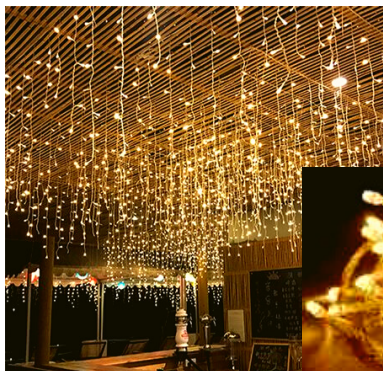

COMBO 2

- 1 CORTINA LED 2 X 1,5 MTS
- 1 GUIRNALDAS DE 100 LUCES
- 1 GUIRNALDA DE BOLITAS X 4 MTS.
- 1 LUCES X 200 EXTERIOR INTERCONECT.

-10%

$ 1380

PRECIO COMERCIANTES CENTROS COMERCIALES A CIELO ABIERTO