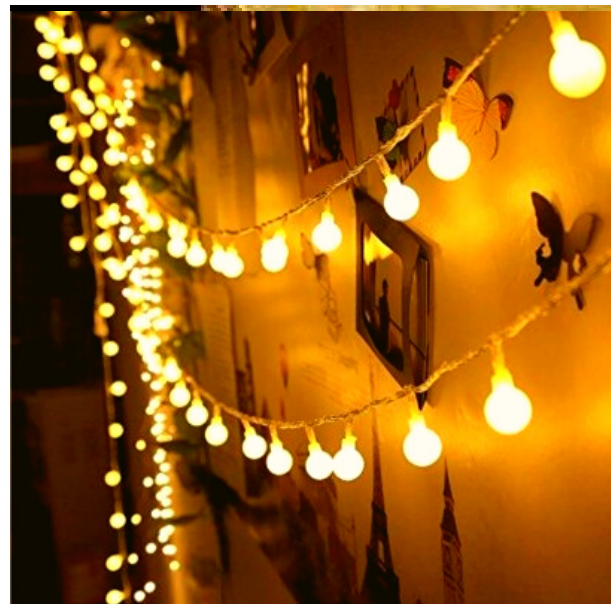

GUINALDAS DE BOLITAS ELECTRICAS X 4MTS

ELECTRICAS

LUZ CALIDA

4 MTS

28 LUCES LED

FIJAS

$ 190

PRECIO COMERCIANTES CENTROS COMERCIALES A CIELO ABIERTO